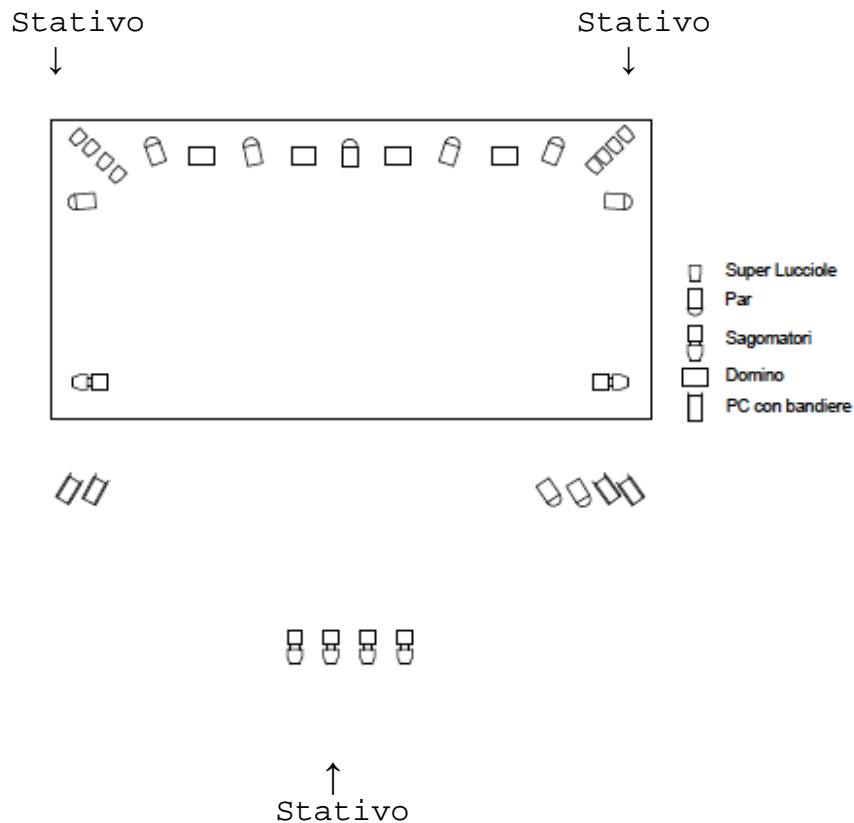

IL GRANDE GIOCO

PIANO LUCI

Elenco Luci

- n. 6 sagomatori 750 ETC
- n. 8 Super Lucciole
- n. 4 Pc 1000 Kw con bandiere
- n. 4 Par64 CP60 con portagel
- n. 5 Par64 CP62 con portagel
- n. 4 domino con portagel
- n. 3 stativi wind-up

Note

Nel caso di Teatro con palco più grande di 10m x 10m occorre un rinforzo del piazzato con altri pc.