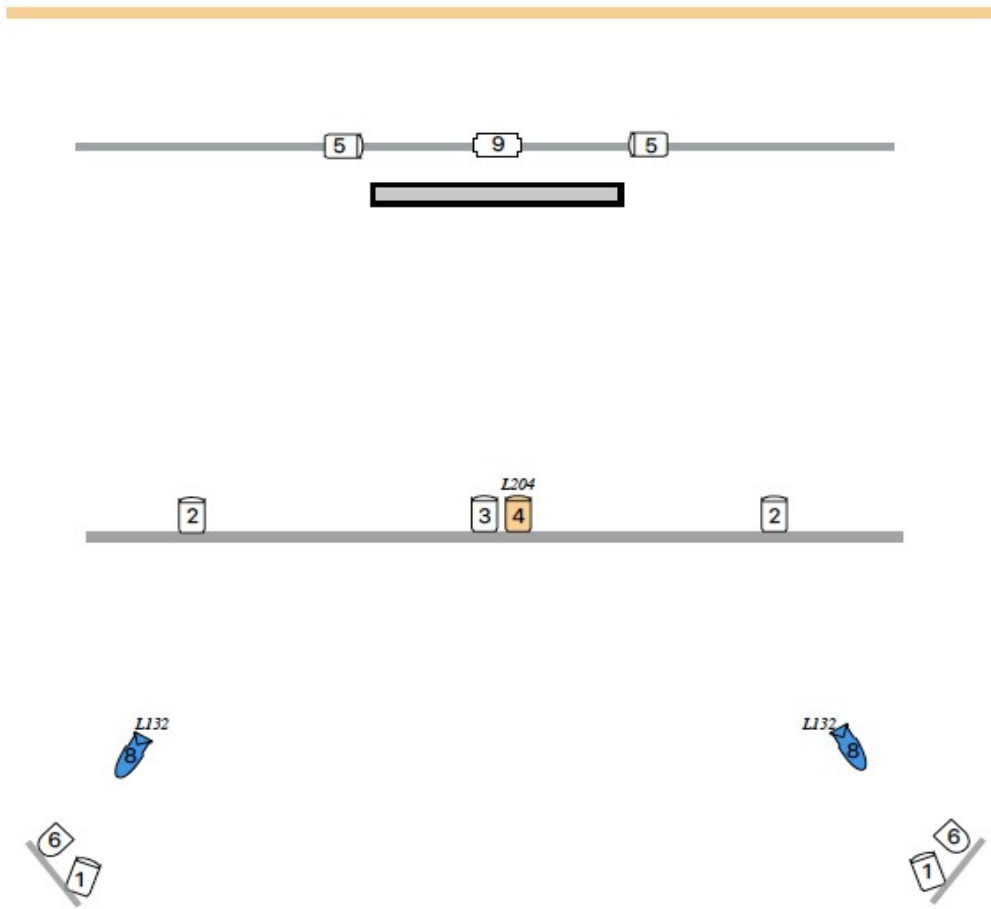

FEDERICO CONDOTTIERO E LA CITTA' IDEALE

PIANO LUCI

7

LISTA FARI E SPINAMENTI

- 1- **PC 1000W** IN COPPIA CON BANDIERE IN SALA
- 2- **PC 1000W** IN COPPIA CON BANDIERE IN PRIMA AMERICANA
- 3- **PC 1000W** SINGOLO CON BANDIERA IN PRIMA AMERICANA
- 4- **PC 1000W** SINGOLO CON BANDIERA, CON FILTRO **204** IN PRIMA AMERICANA
- 5- **PC 1000W** IN COPPIA CON BANDIERE IN SECONDA AMERICANA
- 6- **PAR 64 CP62** IN COPPIA IN SALA
- 7- **DOMINO 1000W** SINGOLO 1000W A TERRA
- 8- **SAGOMATORE 750w** zoom 25/50 IN COPPIA A TERRA CON FILTRO **132**
- 9- **DOMINO 1000W** SINGOLO IN SECONDA AMERICANA

Assorbimento: 15kwh